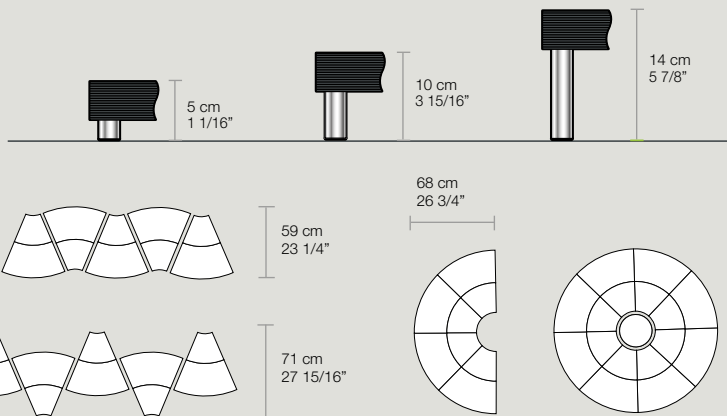

It

La linea B.CONCEPT consente di presentare i buffet più vari in maniera armoniosa su quattro altezze differenti.

**Platter**

Plat  
Platte  
Fuente  
Vassoio

**LXBS51** 51 x 30 cm  
20 x 11 4/5"

**LXBS30** 30 x 26 cm  
11 4/5 x 10 1/4"

**WS51** 51 x 30 cm  
20 x 11 4/5"

1

**Small wooden stand**

Support bois petit modèle  
Holzständer klein  
Soporte de madera pequeño  
Supporto in legno modello piccolo

**WS30** 30 x 26 cm  
11 4/5 x 10 1/4"

1

En

Support of varnished wood withstanding abrasion and mechanical shocks, available with 3 sets bases to screw on, 3 heights: 5 cm, 10 cm and 14 cm / 1 1/16", 3 15/16" and 5 7/8"

Fr

Support en bois vernis résistant à l'abrasion et aux chocs mécaniques, livré avec 3 jeux de pieds à visser, 3 hauteurs: 5 cm, 10 cm et 14 cm / 1 1/16", 3 15/16" et 5 7/8"