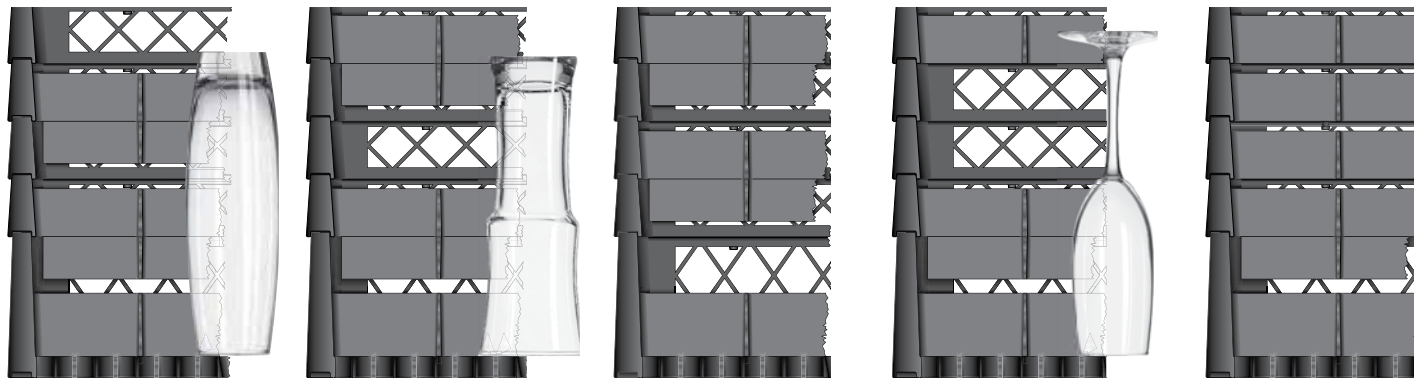

3 Extender 206 mm / 159 mm
GR-25-2P2-BLK
GR-36-2P2-BLK

3 Extender 206 mm / 200 mm
GR-25-PP2-BLK
GR-36-PP2-BLK

3 Extender 206 mm / 200 mm
GR-25-2P3-BLK Bestseller
GR-36-2P3-BLK

3 Extender 206 mm / 200 mm
GR-25-2P2-BLK Bestseller
GR-36-2P2-BLK Bestseller

3 Extender 206mm / 200mm
GR-25-233-BLK
GR-36-233-BLK

optimal for Tumblers