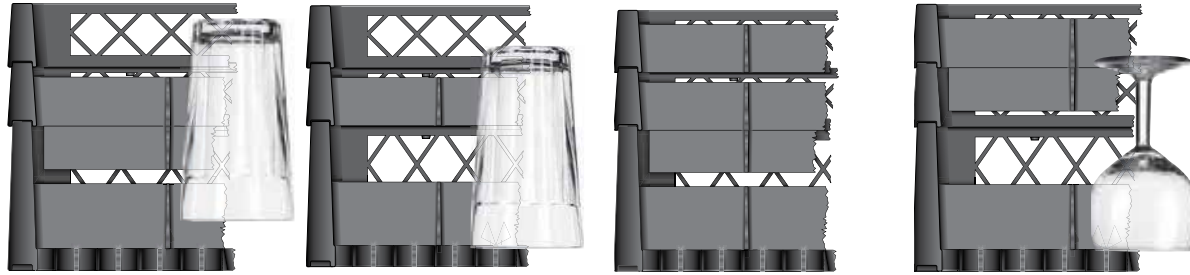

optimal for Tumblers

2 Extender 165 mm / 118 mm
GR-25-2P-BLK
GR-36-2P-BLK

2 Extender 165 mm / 118 mm
GR-25-3P-BLK Bestseller
GR-36-3P-BLK

2 Extender 165 mm / 159 mm
GR-25-23-BLK
GR-36-23-BLK

2 Extender 165 mm / 159 mm
GR-25-P2-BLK
GR-36-P2-BLK