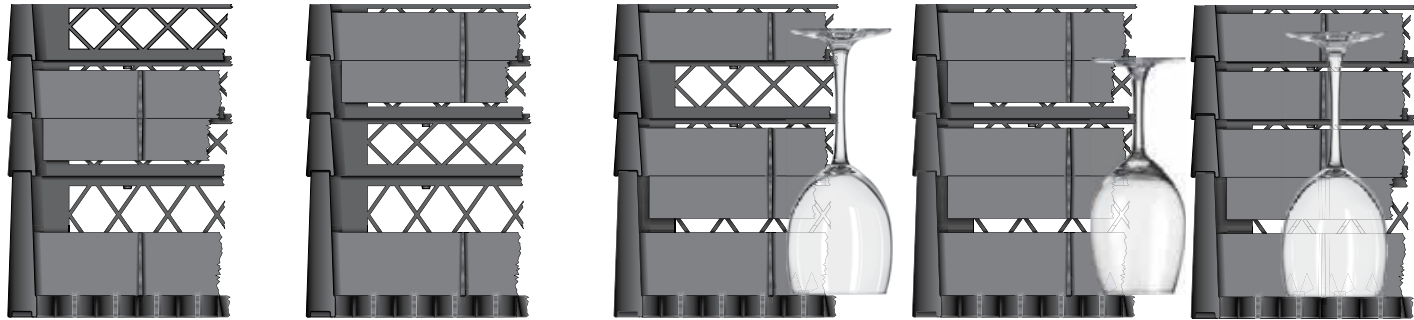

2 Extender 165 mm / 118 mm
GR-25-2P-BLK
GR-36-2P-BLK

2 Extender 165 mm / 118 mm
GR-25-3P-BLK Bestseller
GR-36-3P-BLK

2 Extender 165 mm / 159 mm
GR-25-23-BLK
GR-36-23-BLK

2 Extender 165 mm / 159 mm
GR-25-P2-BLK
GR-36-P2-BLK

optimal for Tumblers