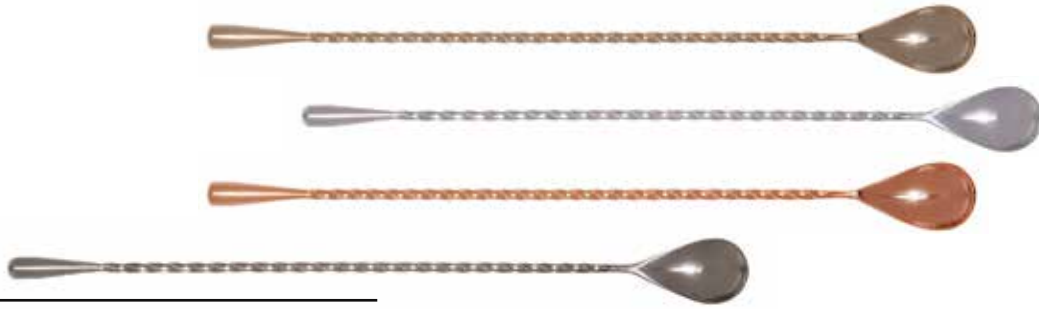

Bitter Bottles with S/S Dasher
V 100ml
01028

Jap.Jigger 1/2 - 3/4 Oz
01024

Jap.Jigger 20/40ml
01025

Jap.Jigger 25/50ml
01026

Jap.Jigger 1oz/2 oz
01027

Julep Strainer
01030

Ice Ball Maker
01011

Trident 31,5cm
 # 01018-GOL
 # 01018-SIL
 # 01018-COP
 # 01018

Trident 40 cm
 # 01019
 # 01019-GOL

Trident 50 cm
 # 01020
 # 01020-GOL

Teardrop Spoon 30cm
01015-GOL
01015-SIL
01015-COP
01015

Teardrop Spoon 40cm
01016-GOL
01016-SIL
01016-COP
01016

Teardrop Spoon 50cm
01017-GOL
01017-SIL
01017-COP
01017