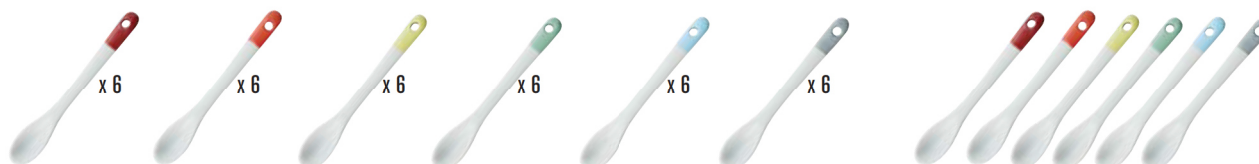

* 648996 ROUGE AMARANTE AMARANTH RED
* 648995 ORANGE CAPUCINE CAPUCINE ORANGE
* 648993 JAUNE CITRUS CITRUS YELLOW
* 648994 VERT CELADON CELADON GREEN
* 648997 BLEU FJORD FJORD BLUE
* 648998 GRIS STRATUS STRATUS GREY
* 648992 COULEURS ASSORTIES MIXED COLORS

LES PRODUITS EN AMBIANCE SONT DES SUGGESTIONS DE PRÉSENTATION.
THE AMBIANCE SHOTS OF THE PRODUCTS PROVIDE YOU WITH SUGGESTIONS OF PRESENTATIONS.