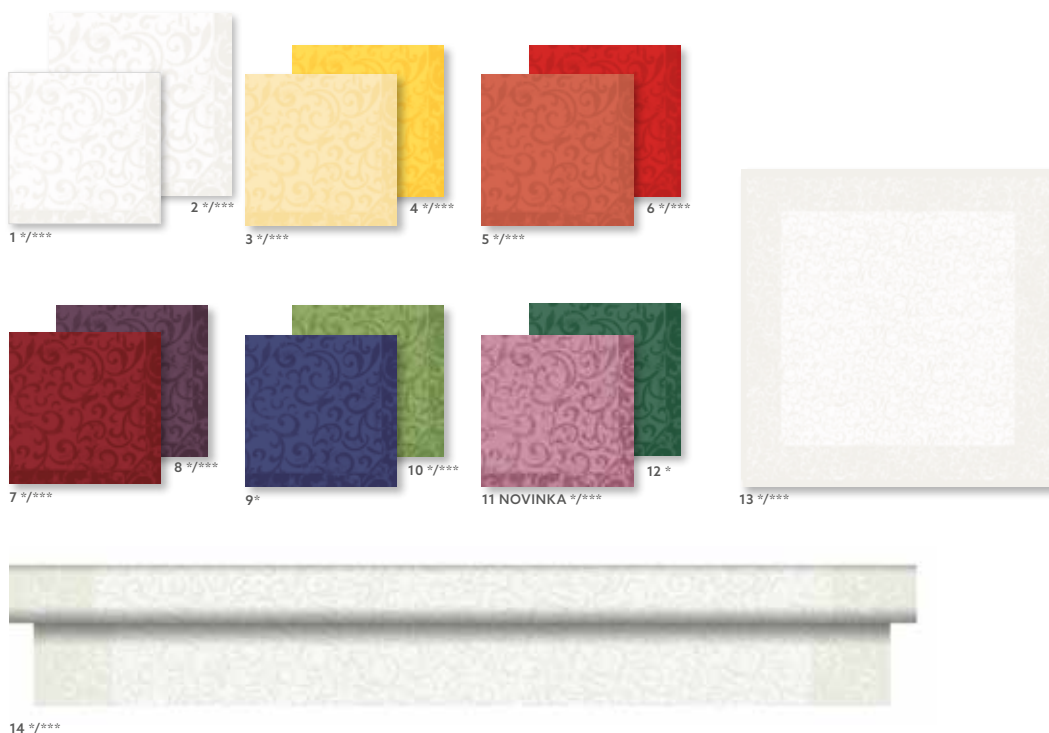

SARALA

Č.	ZBOŽÍ	POPIS	BALENÍ
1	163254	Ubrousek Dunilin®, 40 x 40 cm, Sarala White	12 x 50
2	163267	Ubrousek Dunilin®, 48 x 48 cm, Sarala White	6 x 40
3	163292	Ubrousek Dunilin®, 40 x 40 cm, Sarala Cream	12 x 50
4	165604	Ubrousek Dunilin®, 40 x 40 cm, Sarala Yellow	12 x 50
5	166010	Ubrousek Dunilin®, 40 x 40 cm, Sarala Mandarin	12 x 50
6	163297	Ubrousek Dunilin®, 40 x 40 cm, Sarala Red	12 x 50
7	163293	Ubrousek Dunilin®, 40 x 40 cm, Sarala Bordeaux	12 x 50