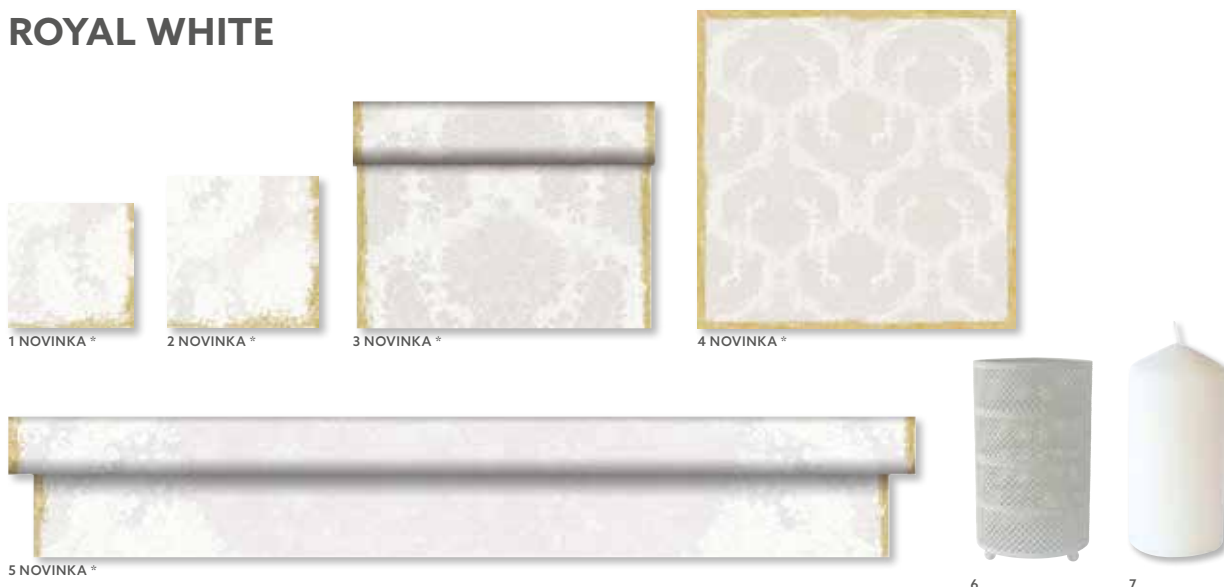

6	173935	Svíčka ve skle Ellie, 68 x 70 mm, sladká růžová, 20 h	10 x 1
---	---------------	---	--------

* Tyto výrobky mají osvědčení FSC

*** Tyto výrobky jsou kompostovatelné

ROYAL WHITE

Č.	ZBOŽÍ	POPIS	BALENÍ	Č.	ZBOŽÍ	POPIS	BALENÍ
1	174207	Ubrousek Tissue, 3-vrstvý, 33 x 33 cm	4 x 250	3	174317	Dunicel® Tête-à-Tête, 0,4 x 24 m	6 x 1
	174195	Ubrousek Tissue, 3-vrstvý, 33 x 33 cm	10 x 50	4	174293	Napron Dunicel®, 84 x 84 cm	5 x 20
2	174225	Ubrousek Tissue, 3-vrstvý, 40 x 40 cm	4 x 250		174368	Napron Dunisilk®+, 84 x 84 cm	5 x 20
	174228	Ubrousek Classic, 4-vrstvý, 40 x 40 cm	6 x 50	5	174333	Ubrusová role Dunicel®, 1,2 x 10 m	6 x 1
	174240	Ubrousek Dunilin®, 40 x 40 cm	12 x 50		174335	Ubrusová role Dunicel®, 1,2 x 25 m	2 x 1
<i>Odpovídající výrobky</i>							
6	168251	Svícen Stella, bílá, 200 x 120 mm	4 x 1	7	165652	Svíčka Pillar Matt, bílá, 150 x 70 mm, 50 h	2 x 6