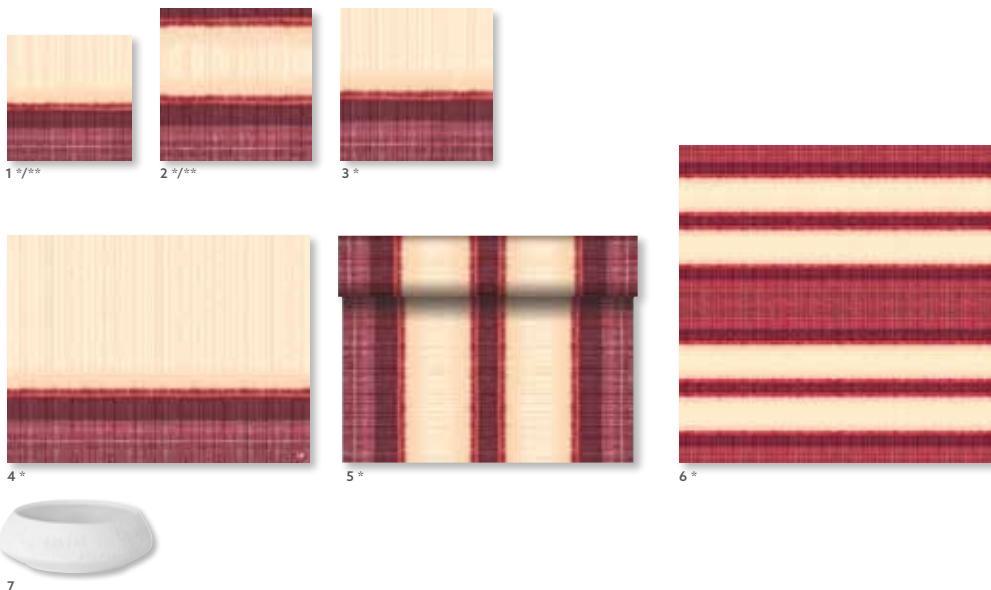

COMO BORDEAUX

Č.	ZBOŽÍ	POPIS	BALENÍ
1	171363	Ubrosek Tissue, 3-vrstvý, 33 x 33 cm	4 x 250
2	171365	Ubrosek Tissue, 3-vrstvý, 40 x 40 cm	4 x 250
	171366	Ubrosek Classic, 4-vrstvý, 40 x 40 cm	6 x 50
3	171370	Ubrosek Dunilin®, 40 x 40 cm	12 x 50

Odpovídající výrobky

7	170288	Svícen Mega, bílá, vnitřní ø 70 x 85 mm, keramika	2 x 6

Č.	ZBOŽÍ	POPIS	BALENÍ
4	171392	Prostírání Dunicel®, 30 x 40 cm	5 x 100
5	171388	Dunicel® Tête-à-Tête, 0,4 x 24 m	6 x 1
6	171378	Napron Dunicel®, 84 x 84 cm	5 x 20
	171382	Napron Dunicel®, 84 x 84 cm	1 x 100

Odpovídající barvy

ŠVESTKOVÁ

VANILKOVÁ

BORDÓ