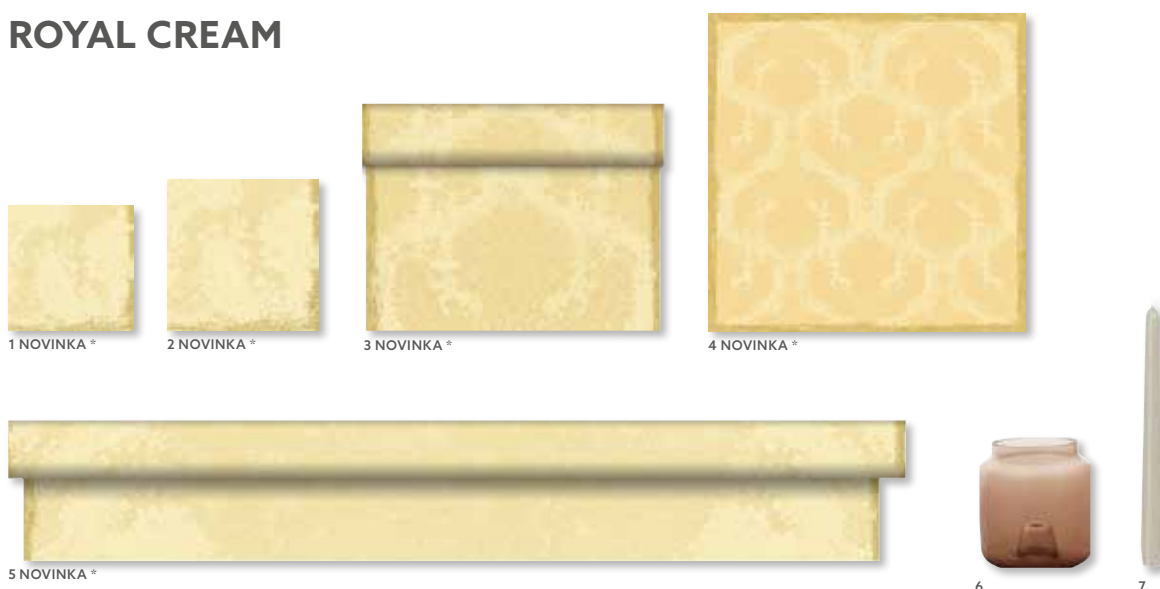

ROYAL CREAM

Č.	ZBOŽÍ	POPIS	BALENÍ	Č.	ZBOŽÍ	POPIS	BALENÍ
1	174208	Ubrousek Tissue, 3-vrstvý, 33 x 33 cm	4 x 250	3	174318	Dunicel® Tête-à-Tête, 0,4 x 24 m	6 x 1
2	174226	Ubrousek Tissue, 3-vrstvý, 40 x 40 cm	4 x 250	4	174294	Napron Dunicel®, 84 x 84 cm	5 x 20
	174229	Ubrousek Classic, 4-vrstvý, 40 x 40 cm	6 x 50	5	174336	Ubrusová role Dunicel®, 1,2 x 25 m	2 x 1
	174241	Ubrousek Dunilin®, 40 x 40 cm	12 x 50		174334	Ubrusová role Dunicel®, 1,2 x 10 m	6 x 1
<i>Odpovídající výrobky</i>							
6	171517	Svícen Double, šedo-běžová, 95 x 90 mm	2 x 4	7	168237	Svíčka Antique, šedo-běžová, 250 x 22 mm, 7,5 h	2 x 50

Odpovídající barvy

MEDOVÁ

VANILKOVÁ

ZLATÁ