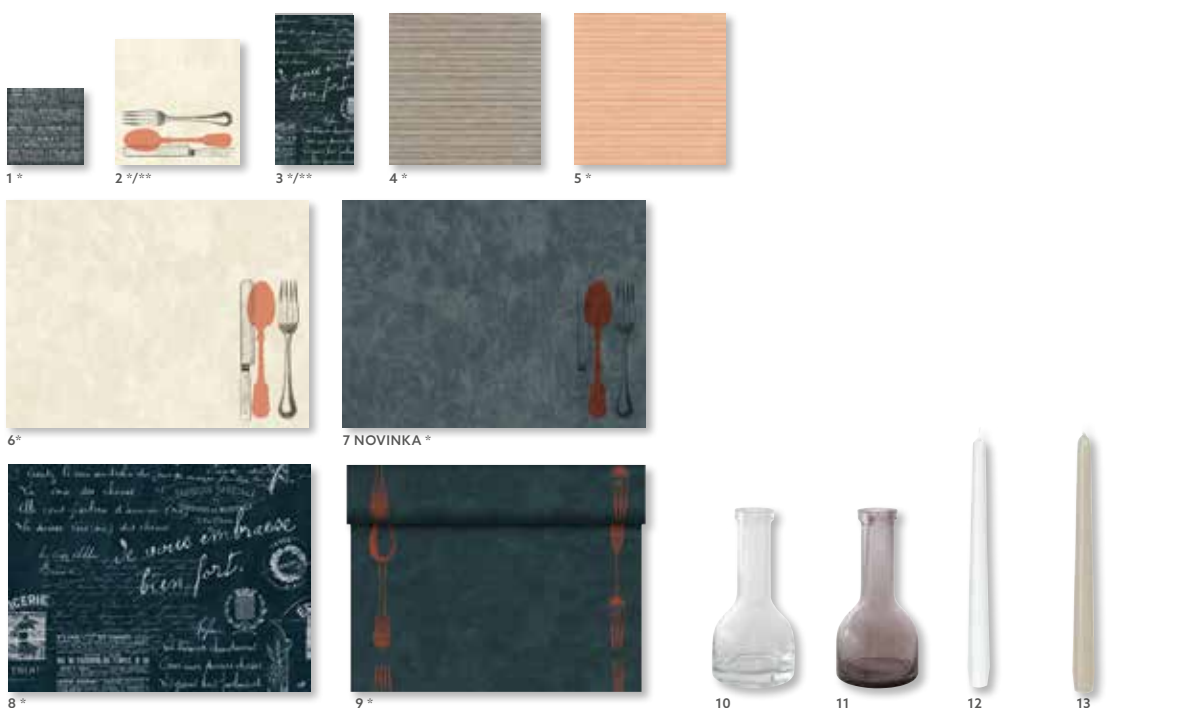

LE BISTRO

Č.	ZBOŽÍ	POPIS	BALENÍ	Č.	ZBOŽÍ	POPIS	BALENÍ
1	171235	Ubrousek Dunisoft®, 20 x 20 cm	16 x 180	6	171254	Prostírání Dunicel®, 30 x 40 cm, vanilková	5 x 100
2	171224	Ubrousek Tissue, 3-vrstvý, 33 x 33 cm	4 x 250		171255	Papírové prostírání, 35 x 45 cm	4 x 250
3	171232	Ubrousek Tissue, 3 vrstvý, 40 x 40 cm, složený do 1/8	4 x 250	7	174349	Prostírání Dunicel®, 30 x 40 cm, břidlicová	5 x 100
4	171237	Ubrousek Dunilin®, 40 x 40 cm	12 x 50	8	171258	Papírové prostírání, 30 x 40 cm	4 x 250
5	171449	Ubrousek Dunilin®, 40 x 40 cm	12 x 50	9	171252	Dunicel® Tête-à-Tête, 0,4 x 24 m	6 x 1
<i>Odpovídající výrobky</i>							
10	168258	Svícen / váza Bote, průsvitná, 150 x 75 mm	2 x 6	12	351316	Svíčka Antique, bílá, 250 x 22 mm, 7,5 h	2 x 50
11	168260	Svícen / váza Bote, šedo-běžová, 150 x 75 mm	2 x 6	13	168237	Svíčka Antique, šedo-běžová, 250 x 22 mm, 7,5 h	2 x 50

Odpovídající barvy

ŠEDO-BĚŽOVÁ

BŘIDLICOVÁ