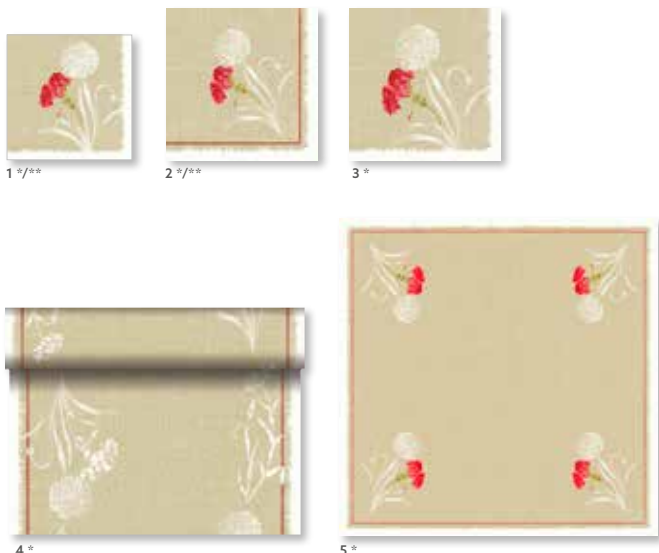

ALMERIA

Č.	ZBOŽÍ	POPIS	BALENÍ
1	171223	Ubrousek Tissue, 3-vrstvý, 33 x 33 cm	4 x 250
2	171229	Ubrousek Tissue, 3-vrstvý, 40 x 40 cm	4 x 250
	171234	Ubrousek Classic, 4-vrstvý, 40 x 40 cm	6 x 50
3	171236	Ubrousek Dunilin®, 40 x 40 cm	12 x 50

Č.	ZBOŽÍ	POPIS	BALENÍ
4	171251	Dunichel® Tête-à-Tête, 0,4 x 24 m	6 x 1
5	171247	Napron Dunichel®, 84 x 84 cm	5 x 20
	171249	Napron Dunichel®, 84 x 84 cm	1 x 100

Odpovídající výrobky

6	171485	Svícen Mabel, bílá, 75 x 100 mm, kov	2 x 6	7	153869	Náhradní svíčka Switch & Shine, bílá, 65 x 65 mm, 30 h	2 x 6

Odpovídající barvy

ČERVENÁ

BÍLÁ

BORDÓ