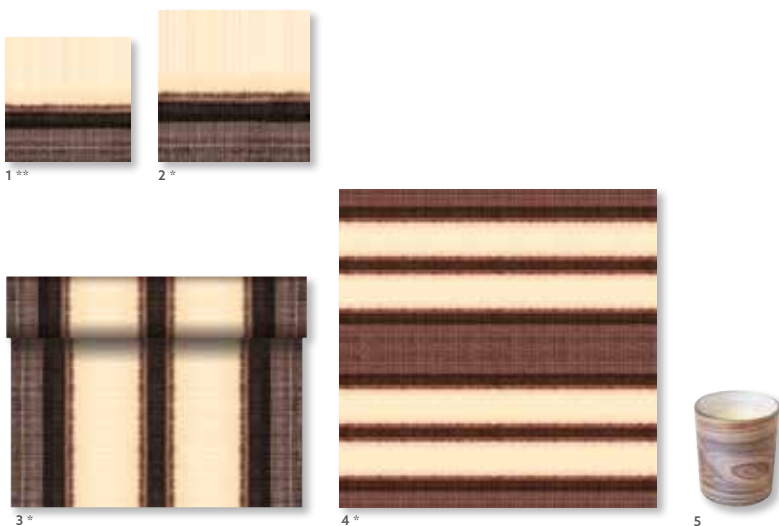

COMO BROWN

Č.	ZBOŽÍ	POPIS	BALENÍ
1	171364	Ubrosek Tissue, 3-vrstvý, 33 x 33 cm	4 x 250
	171359	Ubrosek Tissue, 3-vrstvý, 33 x 33 cm	10 x 50
2	171371	Ubrosek Dunilin®, 40 x 40 cm	12 x 50

Odpovídající výrobky

5	171474	Svíčka ve skle Switch & Shine, Complete, dřevo, 85 x 80 mm, 30 h	4 x 3

Č.	ZBOŽÍ	POPIS	BALENÍ
3	171389	Dunicel® Tête-à-Tête, 0,4 x 24 m	6 x 1
4	171379	Napron Dunicel®, 84 x 84 cm	5 x 20
	171383	Napron Dunicel®, 84 x 84 cm	1 x 100

Odpovídající barvy

VANILKOVÁ

MEDOVÁ

KAŠTANOVÁ