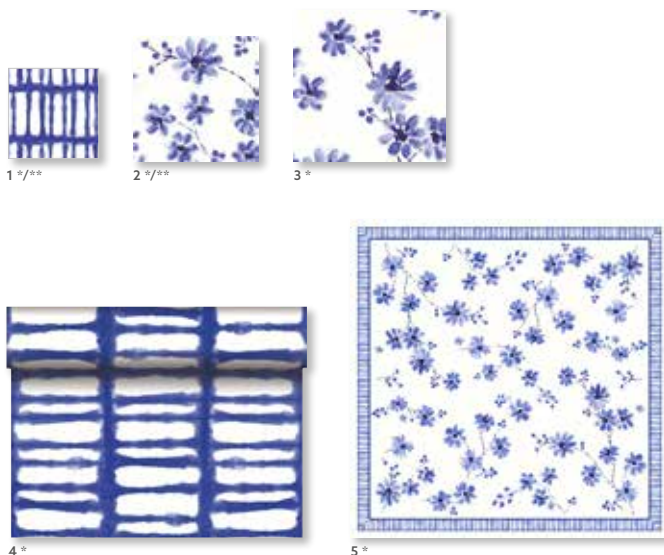

DELFT

Č.	ZBOŽÍ	POPIS	BALENÍ
1	171357	Ubrousek Tissue, 3-vrstvý, 24 x 24 cm	20 x 50
2	171361	Ubrousek Tissue, 3-vrstvý, 33 x 33 cm	4 x 250
3	171367	Ubrousek Dunilin®, 40 x 40 cm	12 x 50

Č.	ZBOŽÍ	POPIS	BALENÍ
4	171384	Dunichel® Tête-à-Tête, 0,4 x 24 m	6 x 1
5	171376	Napron Dunichel®, 84 x 84 cm	5 x 20

Odpovídající výrobky

6	168258	Svícen / váza Bote, průsvitná, 150 x 75 mm	2 x 6	7	726	Svíčka Crown, stearin, bílá, 250 mm, 9 h	4 x 30

Odpovídající barvy

MANDARINKOVÁ

BÍLÁ

TMAVĚ MODRÁ