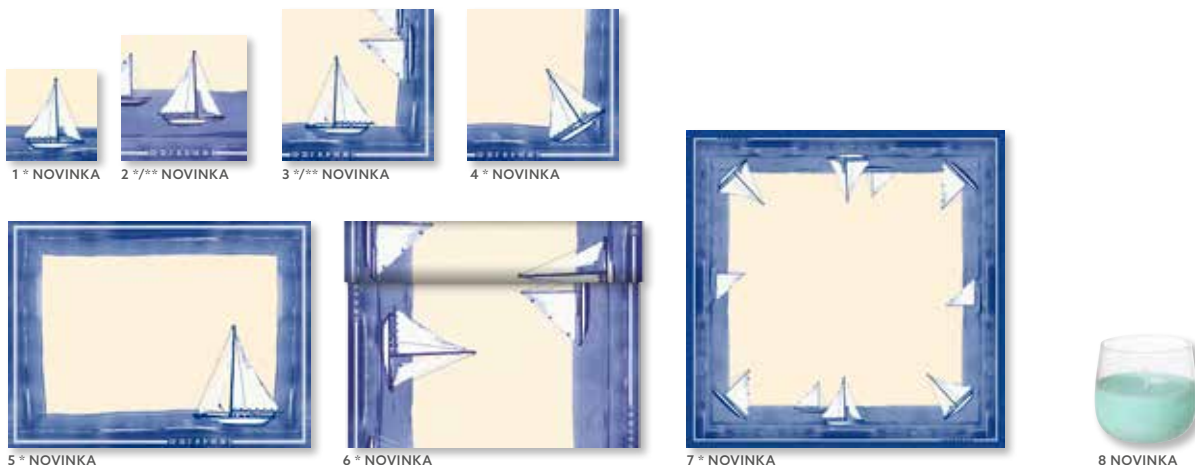

Odpovídající barvy

MANDARINKOVÁ

BÍLÁ

TMAVĚ MODRÁ

SAILING

Č.	ZBOŽÍ	POPIS	BALENÍ	Č.	ZBOŽÍ	POPIS	BALENÍ
1	174194	Ubrousek Tissue, 3-vrstvý, 24 x 24 cm	8 x 250	5	174348	Prostírání Dunicel®, 30 x 40 cm	5 x 100
2	174202	Ubrousek Tissue, 3-vrstvý, 33 x 33 cm	4 x 250	6	174331	Dunicel® Tête-à-Tête, 0,4 x 24 m	6 x 1
3	174235	Ubrousek Classic, 3-vrstvý, 40 x 40 cm	6 x 50	7	174370	Napron Dunisilk®+, 84 x 84 cm	5 x 20
4	174260	Ubrousek Dunilin®, 40 x 40 cm	12 x 50		174304	Napron Dunicel®, 84 x 84 cm	5 x 20
<i>Odpovídající výrobky</i>							
8	173936	Svíčka ve skle Ellie, 68 x 70 mm, mentolově modrá, 20 h	10 x 1				