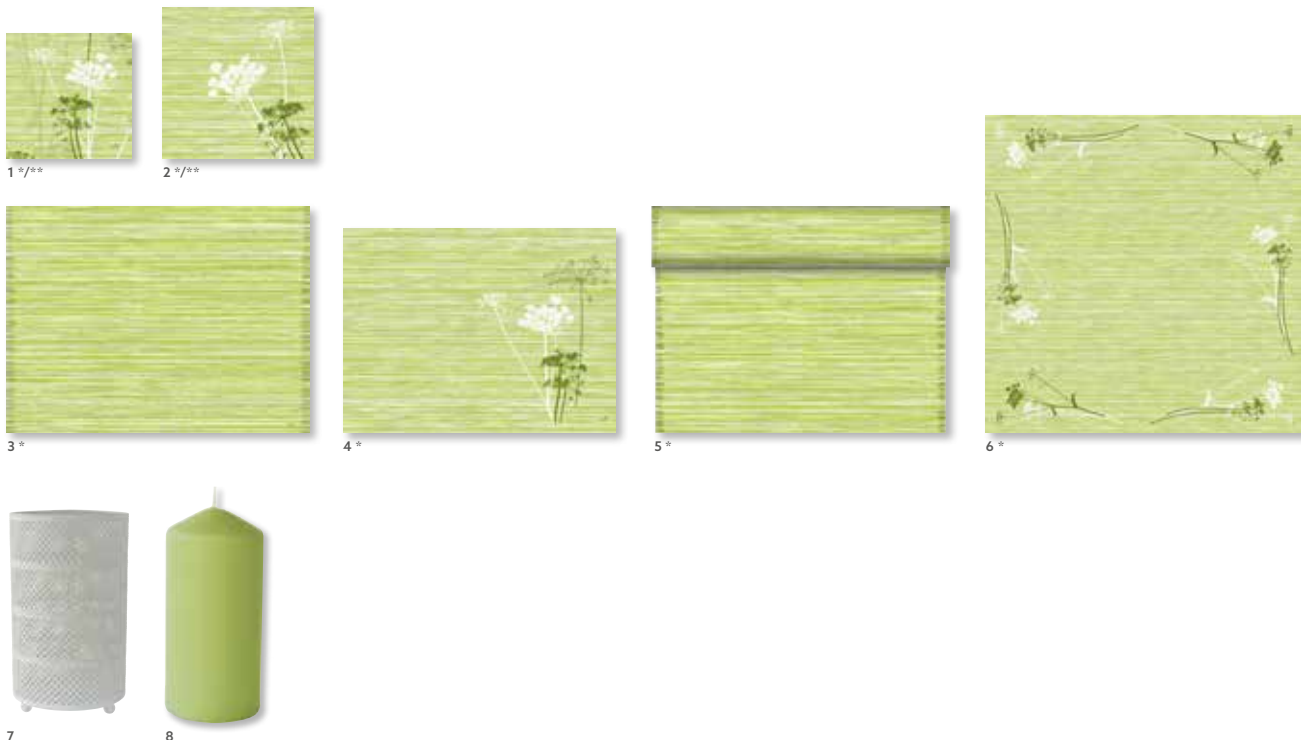

ACHILLEA GREEN

Č.	ZBOŽÍ	POPIS	BALENÍ
1	168128	Ubrousek Tissue, 3-vrstvý, 33 x 33 cm	4 x 250
	168127	Ubrousek Tissue, 3-vrstvý, 33 x 33 cm	10 x 50
2	168129	Ubrousek Dunilin®, 40 x 40 cm	12 x 50
	168221	Ubrousek Classic, 4-vrstvý, 40 x 40 cm	6 x 50
3	168289	Papírové prostírání, 35 x 45 cm	4 x 250

Č.	ZBOŽÍ	POPIS	BALENÍ
4	168273	Prostírání Dunicel®, 30 x 40 cm	5 x 100
5	168200	Dunicel® Tête-à-Tête, 0,4 x 24 m	6 x 1
6	168528	Napron Dunicel®, 84 x 84 cm	1 x 100
	168164	Napron Dunicel®, 84 x 84 cm	5 x 20
	168311	Napron Dunisilk®+, 84 x 84 cm	5 x 20

Odpovídající výrobky

7	168251	Svícena Stella, bílá, 200 x 120 mm	4 x 1	8	165657	Svíčka Pillar Matt, listově zelená, 150 x 70 mm, 50 h	2 x 6

Odpovídající barvy

BŘIDLICOVÁ

TMAVĚ ZELENÁ

LISTOVĚ ZELENÁ