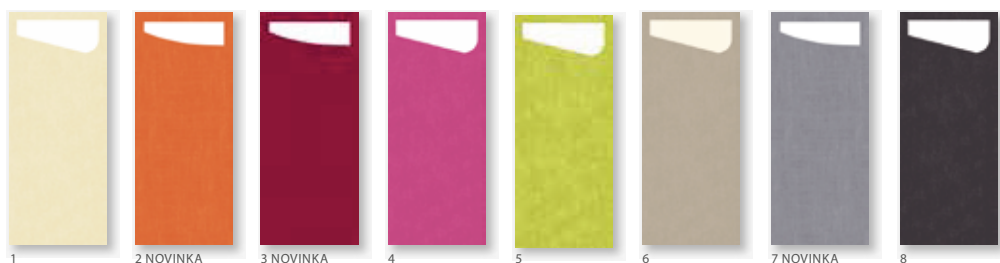

DUNI SACCHETTO® DUNISOFT®, 11,5 X 23 CM

DUNI SACCHETTO® SLIM DUNISOFT®
11,5 x 23 cm, jednobarevné

Č.	ZBOŽÍ	POPIS				BALENÍ
1	171462	vanilková, bílý ubrousek	•	•	•	4 x 60
2	173683	mandarinková, bílý ubrousek	•	•	•	4 x 60
3	173681	bordó, bílý ubrousek	•	•	•	4 x 60
4	171461	fuchsiová, bílý ubrousek	•	•	•	4 x 60
5	171463	kiwi, bílý ubrousek	•	•	•	4 x 60
6	171464	šedo-běžová, vanilkový ubrousek	•	•	•	4 x 60
7	173682	tmavě šedá, bílý ubrousek	•	•	•	4 x 60
8	171460	černá, bílý ubrousek	•	•	•	4 x 60