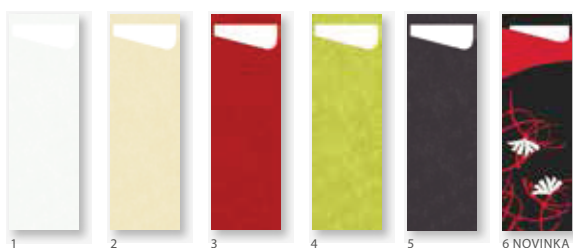

SACCHETTO®

Ušetřete si čas při prostírání. Chytrý, hygienický design Duni Sacchetto® vám umožní získat více času pro hosty. Kapsa již obsahuje ubrousek - stačí přidat příbory. Jakmile se tak stane, kapsa zůstane pevně na svém místě, a to i v rušnějším prostředí.

DUNI SACCHETTO® SLIM DUNISOFT®, 7 X 23 CM

DUNI SACCHETTO® SLIM DUNISOFT®
7 x 23 cm, jednobarevné

Č.	ZBOŽÍ	POPIS				BALENÍ
1	161701	bílá, bílý ubrousek	•	•	•	4 x 60
2	161702	vanilková, bílý ubrousek	•	•	•	4 x 60
3	161340	červená, bílý ubrousek	•	•	•	4 x 60
4	161341	kiwi, bílý ubrousek	•	•	•	4 x 60
5	161339	černá, bílý ubrousek	•	•	•	4 x 60
7 x 23 cm, se vzorem						
6	174272	Asia, bílý ubrousek	•	•	•	4 x 60