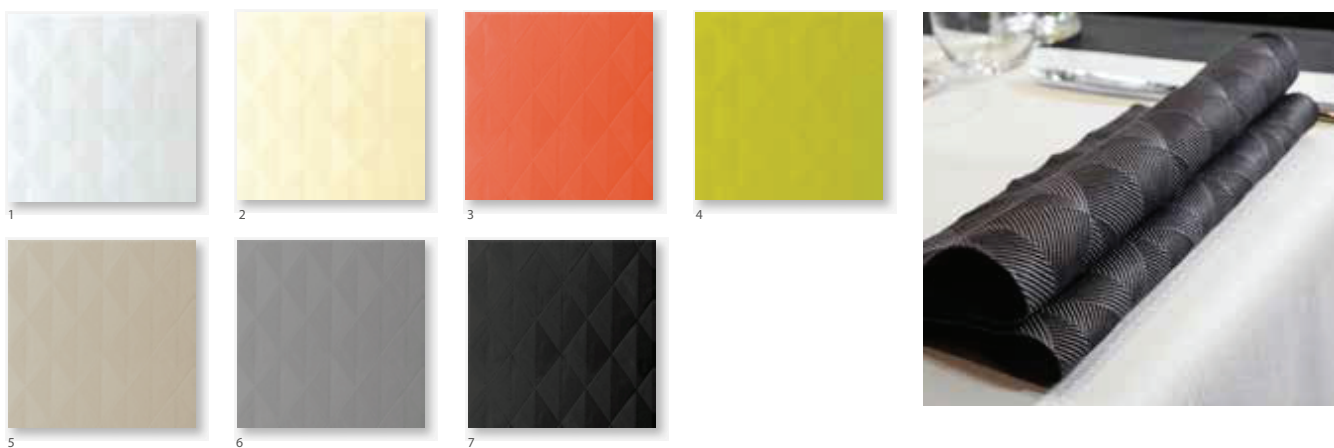

DUNI ELEGANCE® CRYSTAL, 48 X 48 CM

DUNI ELEGANCE® CRYSTAL
48 x 48 cm, jednobarevné