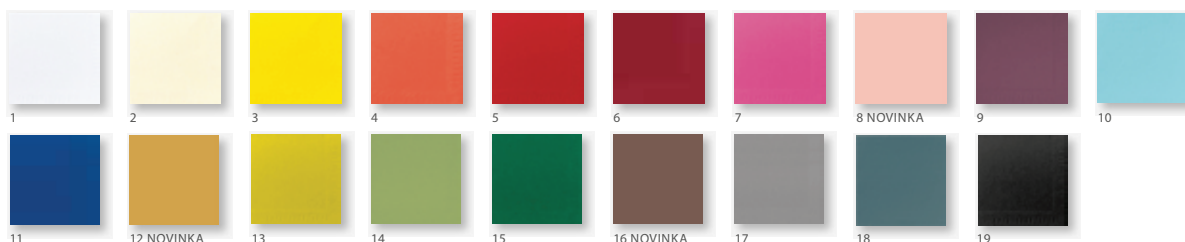

UBROUSKY TISSUE, 24 X 24 CM

UBROUSKY TISSUE 24 x 24 cm, 3-vrstvé, jednobarevné

Č.	ZBOŽÍ	POPIS				BALENÍ
1	168413	bilá	•	•	•	8 x 250
2	168419	vanilková	•	•	•	8 x 250
3	168416	žlutá	•	•	•	8 x 250
4	168404	mandarinková	•	•	•	8 x 250
5	168414	červená	•	•	•	8 x 250
6	168415	bordó	•	•	•	8 x 250
7	168408	fuchsiová	•	•	•	8 x 250
8	174171	jemně růžová	•	•	•	8 x 250
9	168410	švestková	•	•	•	8 x 250
10	171550	mentolově modrá	•	•	•	8 x 250

Č.	ZBOŽÍ	POPIS				BALENÍ
11	168418	tmavě modrá	•	•	•	8 x 250
12	174162	medová	•	•	•	8 x 250
13	168398	kiwi	•	•	•	8 x 250
14	168406	listově zelená	•	•	•	8 x 250
15	168417	tmavě zelená	•	•	•	8 x 250
16	174030	kaštanová	•	•	•	8 x 250
17	168402	tmavě šedá	•	•	•	8 x 250
18	171558	břidlicová	•	•	•	8 x 250
19	168399	černá	•	•	•	8 x 250

UBROUSKY TISSUE 24 x 24 cm, 2-vrstvé, jednobarevné

Č.	ZBOŽÍ	POPIS				BALENÍ
1	168396	bilá	•	•	•	8 x 300
2	168376	vanilková	•	•	•	8 x 300
3	168381	žlutá	•	•	•	8 x 300
4	168389	mandarinková	•	•	•	8 x 300
5	168383	červená	•	•	•	8 x 300
6	168380	bordó	•	•	•	8 x 300
7	168395	fuchsiová	•	•	•	8 x 300

Č.	ZBOŽÍ	POPIS				BALENÍ
9	168394	švestková	•	•	•	8 x 300
11	168384	tmavě modrá	•	•	•	8 x 300
13	168388	kiwi	•	•	•	8 x 300
15	168385	tmavě zelená	•	•	•	8 x 300
16	174087	kaštanová	•	•	•	8 x 300
17	168392	tmavě šedá	•	•	•	8 x 300
19	168386	černá	•	•	•	8 x 300

UBROUSKY TISSUE 24 x 24 cm, 1-vrstvé, jednobarevné

Č.	ZBOŽÍ	POPIS				BALENÍ
1	145810	bilá	•	•	•	12 x 500