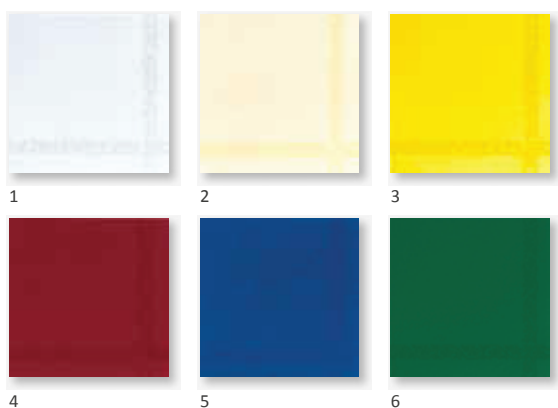

UBROUSKY DUNICEL®, CELINE, 32 X 32 CM

32 x 32 cm, Celine

Č.	ZBOŽÍ	POPIS					BALENÍ
1	180557	bílá	•				10 x 40
2	180558	vanilková	•				10 x 40
3	180621	žlutá	•				10 x 40

Č.	ZBOŽÍ	POPIS					BALENÍ
4	180617	bordó	•				10 x 40
5	180619	tmavě modrá	•				10 x 40
6	180618	tmavě zelená	•				10 x 40