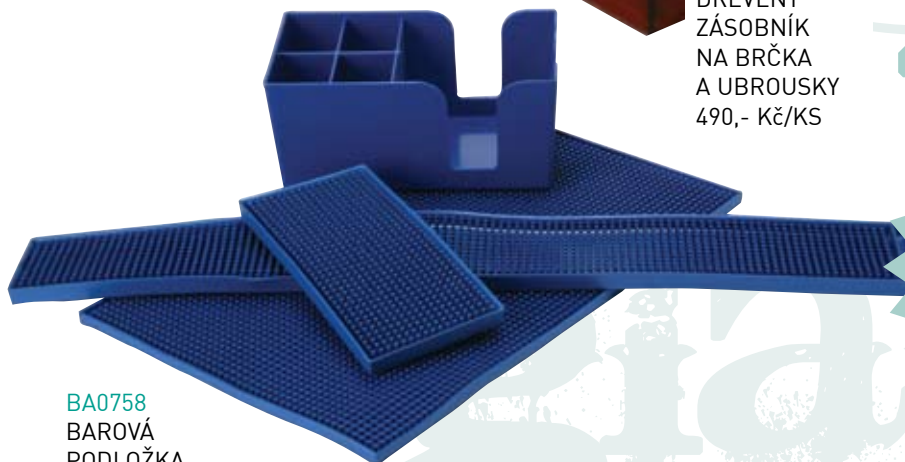

BR0103
DŘEVĚNÝ
ZÁSOBNÍK
NA BRČKA
A UBROUSKY
490,- Kč/KS

BR0203
DŘEVĚNÝ
ZÁSOBNÍK
NA BRČKA
A UBROUSKY
490,- Kč/KS

new

BR0006
PLASTOVÝ
ZÁSOBNÍK
NA BRČKA
A UBROUSKY
250,- Kč/KS

K DODÁNÍ
I V ČERVENÉ
BARVĚ

BA0758
BAROVÁ
PODLOŽKA
60X8 cm
190,- Kč/KS