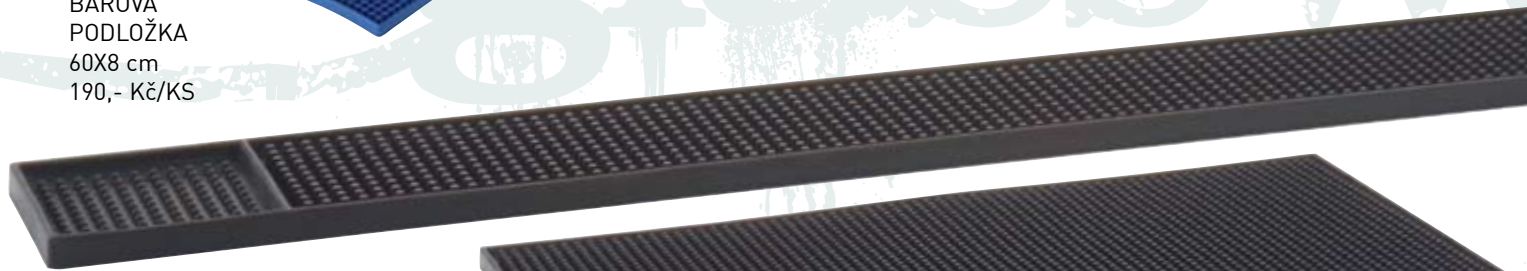

BR0103
DŘEVĚNÝ
ZÁSOBNÍK
NA BRČKA
A UBROUSKY
490,- Kč/KS

BR0203
DŘEVĚNÝ
ZÁSOBNÍK
NA BRČKA
A UBROUSKY
490,- Kč/KS

new

BR0006
PLASTOVÝ
ZÁSOBNÍK
NA BRČKA
A UBROUSKY
250,- Kč/KS

K DODÁNÍ
I V ČERVENÉ
BARVĚ

BA0758
BAROVÁ
PODLOŽKA
60X8 cm
190,- Kč/KS