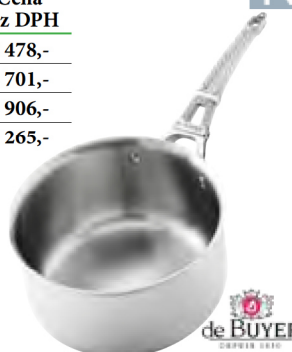

Kód	Průměr cm	Výška cm	Cena bez DPH
D-3750-20	20,0	4,0	2 360,-
D-3750-24	24,0	4,0	2 701,-
D-3750-28	28,0	4,5	3 077,-

N

Rendlík French Collection

Kód	Průměr cm	Výška cm	Objem l	Cena bez DPH
D-3751-14	14,0	7,5	1,2	2 478,-
D-3751-16	16,0	9,0	1,8	2 701,-
D-3751-18	18,0	10,0	2,5	2 906,-
D-3751-20	20,0	11,0	3,4	3 265,-

N

Rendlík kónický French Collection

Kód	Průměr cm	Výška cm	Objem l	Cena bez DPH
D-3753-24	24,0	8,0	3,0	3 135,-

N

Hrnc vysoký TOMGAST Silver

Kód	Průměr cm	Výška cm	Objem l	Cena bez DPH
P2-2101-20	20,0	17,0	5,0	1 072,-
P2-2101-24	24,0	20,0	8,5	1 431,-
P2-2101-28	28,0	24,0	14,0	2 014,-
P2-2101-32	32,0	27,0	20,5	2 500,-
P2-2101-36	36,0	36,0	35,5	3 510,-
P2-2101-40	40,0	39,0	47,5	4 826,-
P2-2101-45	45,0	45,0	65,0	5 844,-